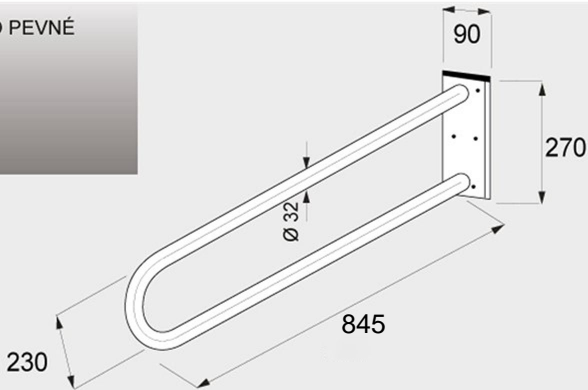

MADLO PEVNÉ  
AR 2

\*součástí madla je 6 ks hmoždének  $\varnothing 10$  do plného materiálu a 6 ks nerezových vrtů 5x60

\*veškeré rozměry v milimetrech - standardní povrchová úprava výrobků je bílý komaxit jiné barvy a atypické rozměry na objednávku